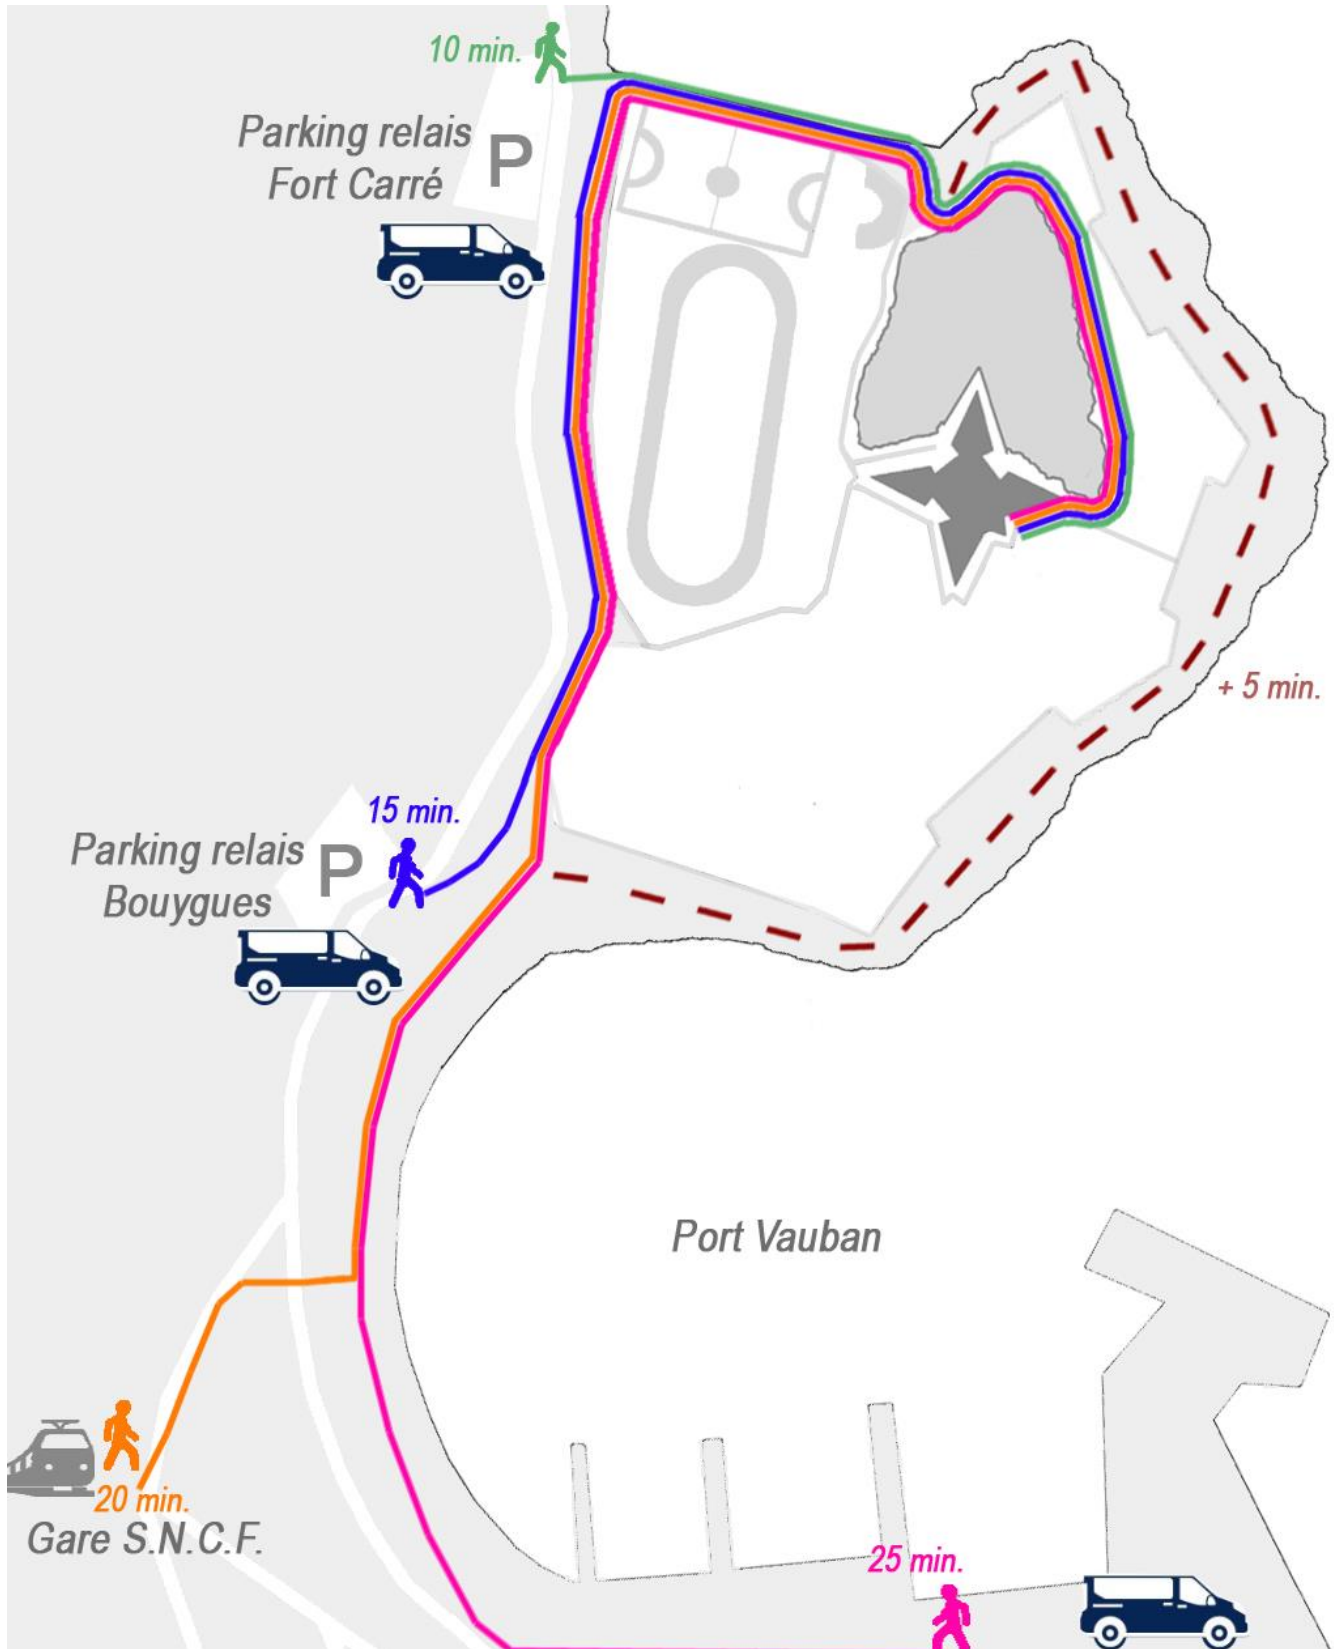

ACCÈS PIÉTONS

NAVETTE DU FORT CARRÉ

100%
GRATUITE

C'EST SIMPLE

3 ARRÊTS

PARKING DU FORT CARRÉ
PARKING BOUYGUES
PORTE MARINE

C'EST RAPIDE

TOUTES LES 10 MINUTES

C'EST FRÉQUENT

2 HORAIRES

EN SEMAINE DE 7H À 19H30
SAMEDI, DIMANCHE ET JOURS FÉRIÉS DE 9H30 À 19H30

LA NAVETTE VOUS SIMPLIFIE LA VILLE...

 antibes-juanlespins.com

 [mairieantibesjuanlespins](https://www.facebook.com/mairieantibesjuanlespins)